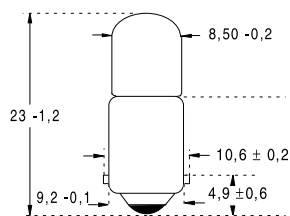

A1/54

BA9S  
Ø 8,5 x 23 mm

SIGNALISATION  
SIGNAL LAMPS

CODE STOCK PART NUMBER	RÉFÉRENCE	VOLTS	MA	WATTS	DURÉE DE VIE AC LIFE	FILAMENT
116780	<b>B 3890</b>	6	100	0,6	1 000	C2V
116784	<b>B 3891</b>	6	200	1,2	2 000	C2V
116790	<b>B 3895</b>	6	350	2	1 000	C2R
116800	<b>B 2336</b>	6	500	3	1 000	C2R
116801	<b>B 2337</b>	6	670	4	500	C2R
116810	<b>B 2338</b>	12	50	0,6	1 000	C2V
116858	<b>B 3847</b>	12	100	1,2	2 000	C2F
116815	<b>B 2339</b>	12	120	1,5	2 000	C2V
116820	<b>B 3796</b>	12	170	2	1 000	C2V
116824	<b>B 3894</b>	12	250	3	1 000	C2R
116823	<b>B 3898</b>	12	333	4	500	C2R
116830	<b>B 2341</b>	24	50	1,2	1 000	C2F
116840	<b>B 3797</b>	24	80	2	2 000	C2F
116841	<b>B 3798</b>	24	125	3	1 000	C2F
116836	<b>B 2350</b>	24	166	4	500	C2F
116859	<b>B 2340</b>	28	60	1,68	1 000	C2F
116842	<b>B 2343</b>	30	40	1,2	1 000	C2F
116846	<b>B 2344</b>	30	66	2	1 000	C2F
116833	<b>B 2331</b>	30	80	2,4	1 000	C2F
116832	<b>B 2330</b>	30	100	3	2 000	C2F
116844	<b>B 2346</b>	36	50	1,8	1 000	C2F
117846	<b>B 2345</b>	36	83	3	1 000	C2F
116850	<b>B 2347</b>	48	20	1	1 000	C2F
116852	<b>B 2348</b>	48	40	2	1 000	C2F
116854	<b>B 2349</b>	48	60	3	2 000	C2F
116860	<b>B 2358</b>	60	20	1,2	1 000	C2F
116864	<b>B 2360</b>	60	35	2	2 000	C2F
116861	<b>B 2385</b>	85	35	3	1 000	C3A
116862	<b>B 2332</b>	80	20	1,6	1 000	CC5
116866	<b>B 2313</b>	130	20	2,6	1 000	CC5
116856	<b>B 2315</b>	130	15	2		CC5A
116868	<b>B 2380</b>	240	12,5	3	1 000	CC6

EMBALLAGE INDUSTRIEL / Bulk packing = 100 pièces

116785	<b>B 3891 S</b>	6	200	1,2	2 000	C2V
116831	<b>B 2341 S</b>	24	50	1,2	1 000	C2F
116837	<b>B 3797 S</b>	24	80	2	2 000	C2F
116838	<b>B 3798 S</b>	24	125	3	1 000	C2F
116547	<b>B 2343 S</b>	30	40	1,2	1 000	C2F
116849	<b>B 2344 S</b>	30	66	2	1 000	C2F
116848	<b>B 2347 S</b>	48	20	1	1 000	C2F
116865	<b>B 2360 S</b>	60	35	2	2 000	C2F
116867	<b>B 2313 S</b>	130	20	2,6	1 000	CC5
116869	<b>B 2380 S</b>	240	12,5	3	1 000	CC6